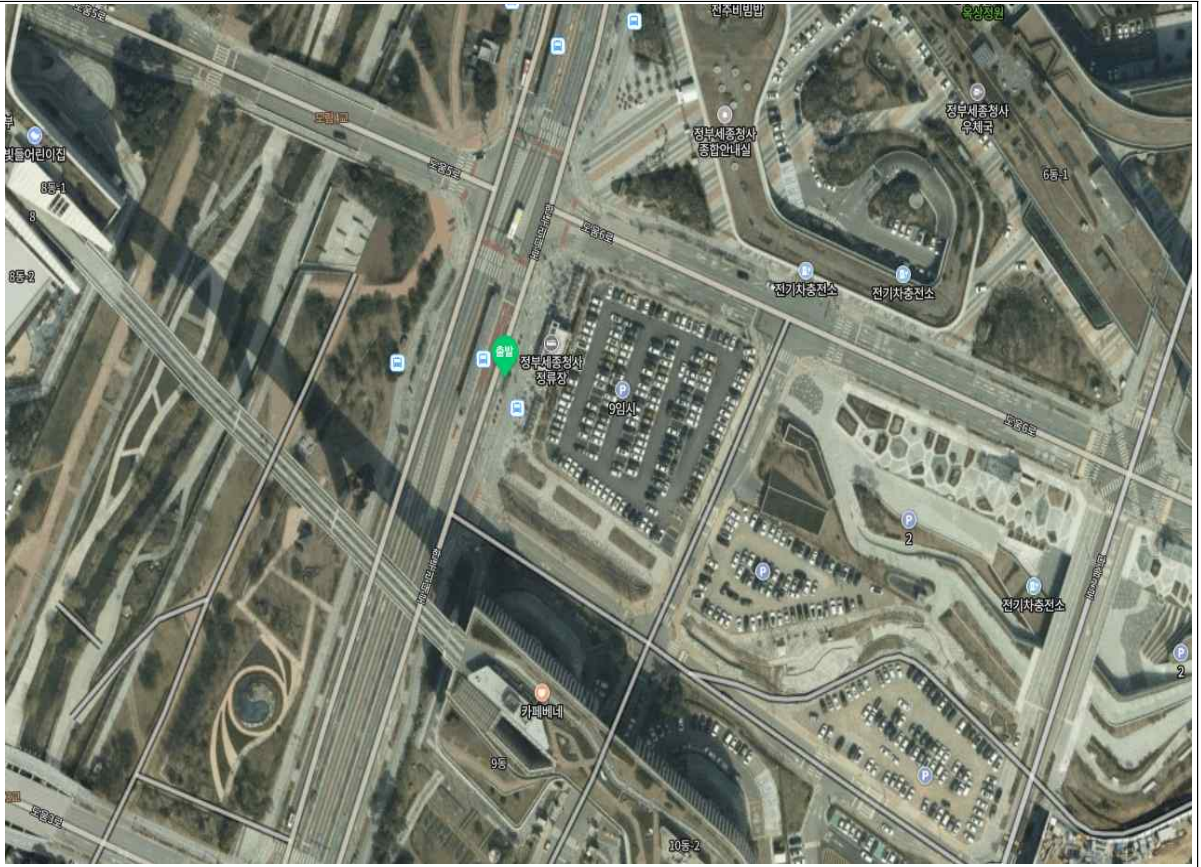

□ 노선별 시간표

- **금요일** : 학교(17:00) ⇨ 세종 정부청사터미널(18:10) ⇨ 대전 현충원역(19:00)
- **일요일** : 대전 현충원역(17:00) ⇨ 세종 정부청사터미널(17:40) ⇨ 교외기숙사(18:50) ⇨ 학교(19:00)

□ 노선별 승차지 위치도

○ 대전

위치도	
사진	

○ 세종

위치도

사진

[내포, 예산, 아산] 관외 통학버스 위성사진 및 승차지 위치

□ 노선별 시간표

- **금요일** : 학교(17:00) ⇒ 내포 시외버스정류소(17:50) ⇒ 예산 터미널(18:20) ⇒ 아산 동양고속터미널(19:00)
- **일요일** : 아산 동양고속터미널(17:00) ⇒ 예산 터미널(17:40) ⇒ 내포 시외버스정류소(18:10) ⇒ 교외기숙사(19:00) ⇒ 학교(19:10)

□ 노선별 승차지 위치도

- **내포**

위치도	
사진	

○ 아산

위치도

사진

[공 주 , 부 여 , 논 산] 관외 통학버스 위성사진 및 승차지 위치

□ 노선별 시간표