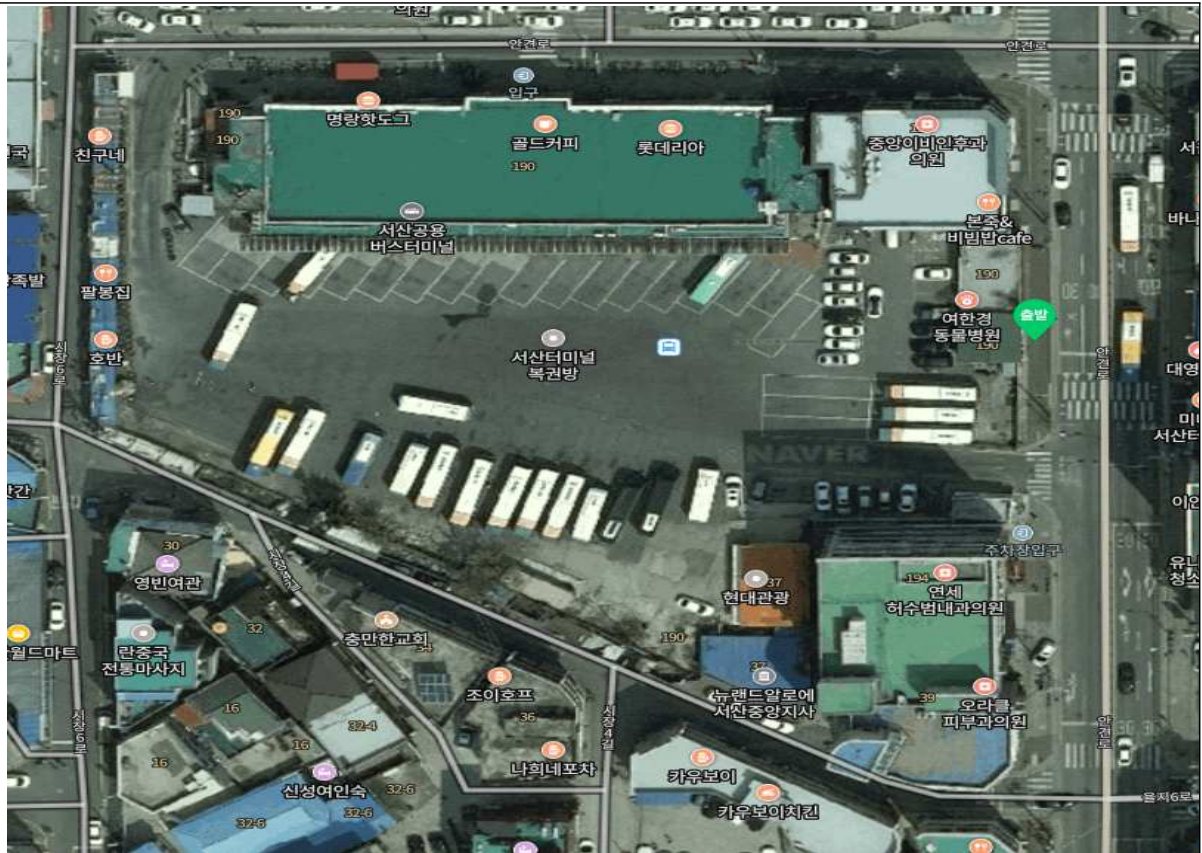

□ 노선별 승차지 위치도

- **내포**

위치도	
사진	

○ 아산

위치도

사진

[공 주 , 부 여 , 논 산] 관외 통학버스 위성사진 및 승차지 위치

□ 노선별 시간표

- **금요일** : 학교(17:00) ⇒ 공주 버스터미널(17:40) ⇒ 부여 버스터미널(18:20) ⇒ 논산 버스터미널(19:00)
- **일요일** : 논산 버스터미널(17:00) ⇒ 부여 버스터미널(17:40) ⇒ 공주 버스터미널(18:20) ⇒ 교외기숙사(19:00) ⇒ 학교(19:10)

□ 노선별 승차지 위치도

○ 공주

○ 논산

위치도

사진

○ 서산

위치도

사진

[보령, 서천] 관외 통학버스 위성사진 및 승차지 위치

□ 노선별 시간표

- 금요일 : 학교(17:00) ⇨ 보령 버스터미널(17:50) ⇨ 서천 버스터미널(18:30)
- 일요일 : 서천 버스터미널(17:00) ⇨ 보령 버스터미널(17:40) ⇨ 교외기숙사(18:20) ⇨ 학교(18:30)

□ 노선별 승차지 위치도

- 보령

위치도	
사진	