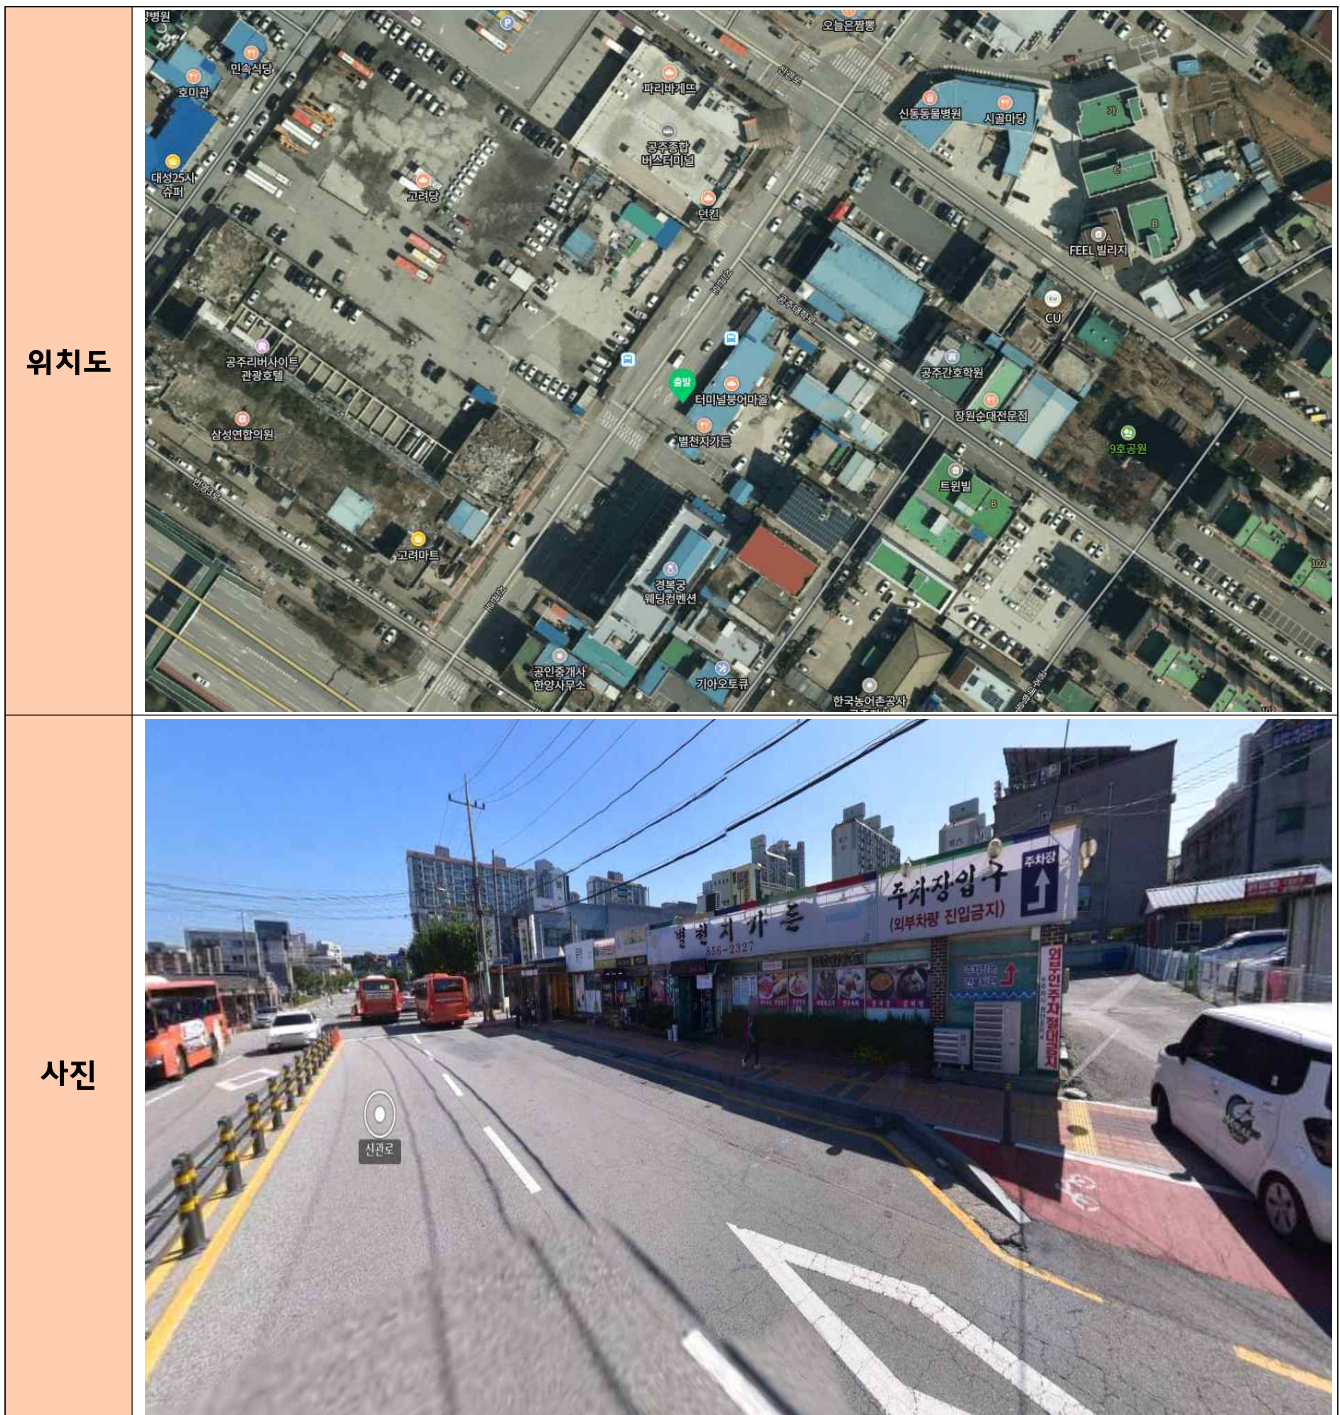

[공 주 , 부 여 , 논 산] 관외 통학버스 위성사진 및 승차지 위치

□ 노선별 시간표

- **금요일** : 학교(17:00) ⇒ 공주 버스터미널(17:40) ⇒ 부여 버스터미널(18:20) ⇒ 논산 버스터미널(19:00)
- **일요일** : 논산 버스터미널(17:00) ⇒ 부여 버스터미널(17:40) ⇒ 공주 버스터미널(18:20) ⇒ 교외기숙사(19:00) ⇒ 학교(19:10)

□ 노선별 승차지 위치도

○ 공주