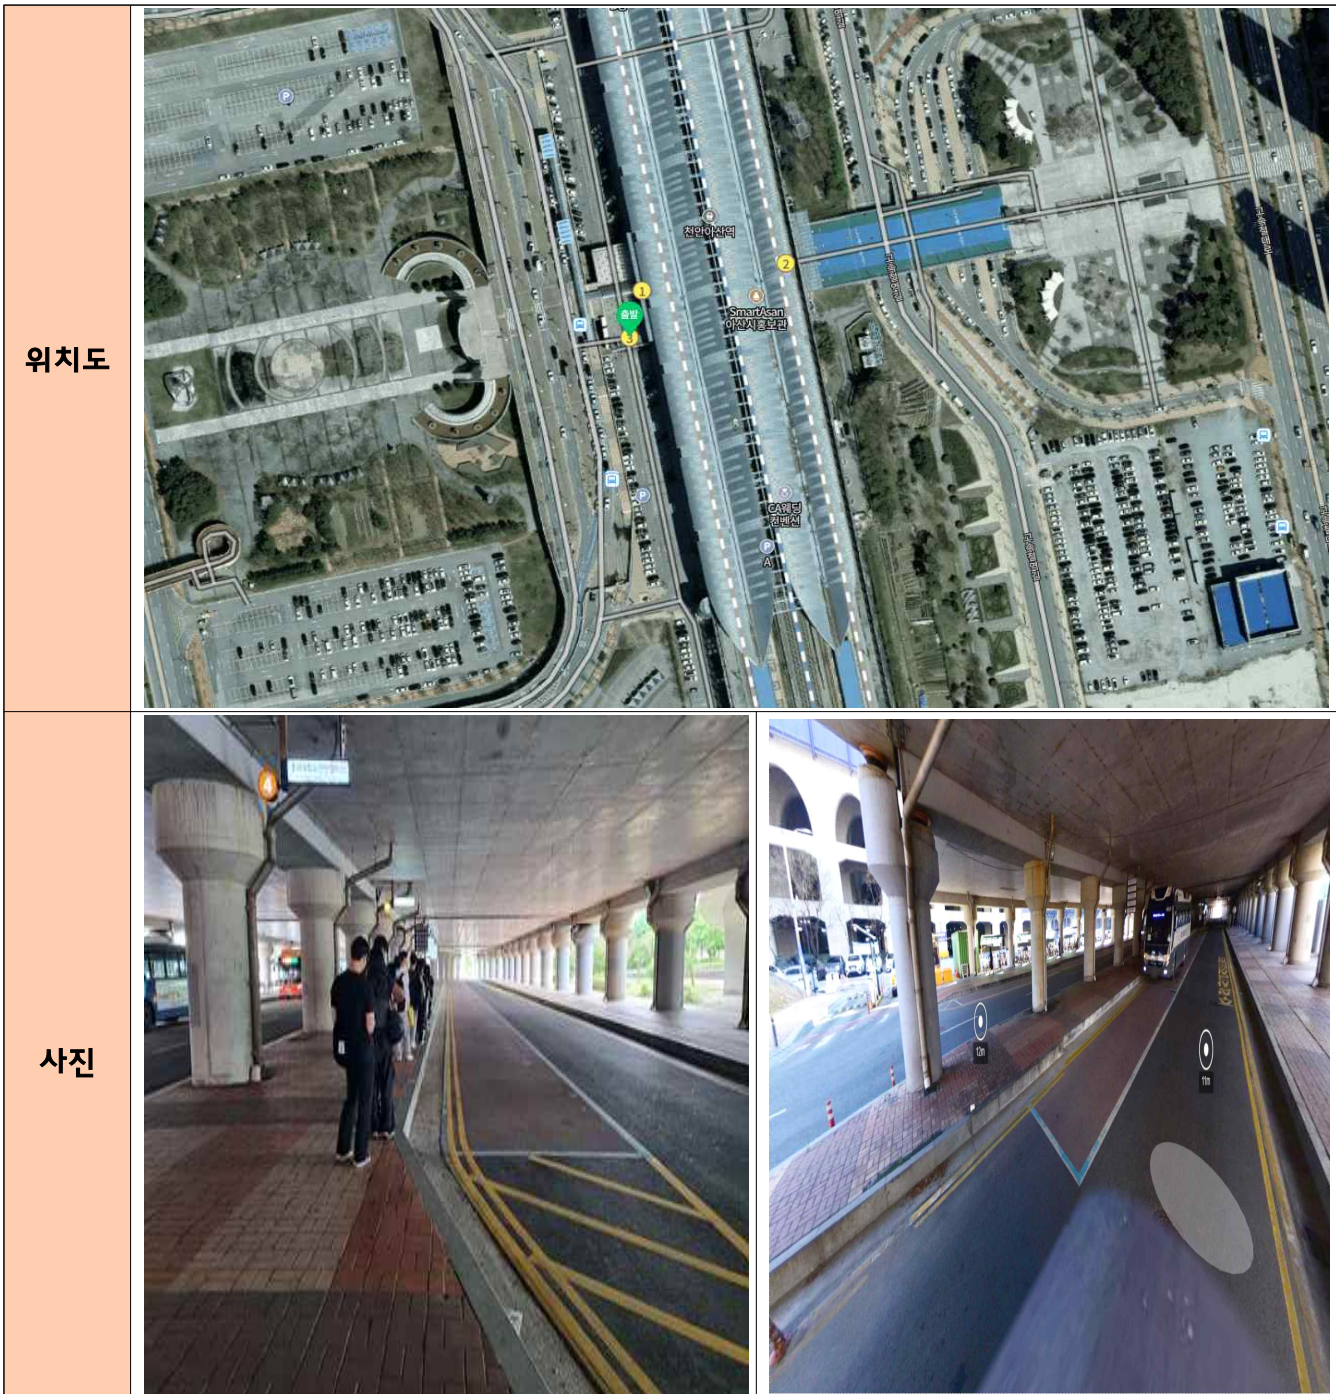

[천안] 관외 통학버스 위성사진 및 승차지 위치

□ 노선별 시간표

- 금요일 : 학교(17:00) ⇒ 천안 고속버스터미널(18:30) ⇒ 천안아산역(19:00)
- 일요일 : 천안아산역(17:00) ⇒ 천안 고속버스터미널(17:40) ⇒ 교외기숙사(18:50) ⇒ 학교(19:00)

□ 노선별 승차지 위치도

○천안아산역

[대전, 세종] 관외 통학버스 위성사진 및 승차지 위치

□ 노선별 시간표

- **금요일** : 학교(17:00) ⇨ 세종 정부청사터미널(18:10) ⇨ 대전 현충원역(19:00)
- **일요일** : 대전 현충원역(17:00) ⇨ 세종 정부청사터미널(17:40) ⇨ 교외기숙사(18:50) ⇨ 학교(19:00)

□ 노선별 승차지 위치도

○ 대전

위치도	
사진	

○ 세종

위치도

사진

[내포, 예산, 아산] 관외 통학버스 위성사진 및 승차지 위치

□ 노선별 시간표

- **금요일** : 학교(17:00) ⇒ 내포 시외버스정류소(17:50) ⇒ 예산 터미널(18:20) ⇒ 아산 동양고속터미널(19:00)
- **일요일** : 아산 동양고속터미널(17:00) ⇒ 예산 터미널(17:40) ⇒ 내포 시외버스정류소(18:10) ⇒ 교외기숙사(19:00) ⇒ 학교(19:10)

□ 노선별 승차지 위치도

- **내포**

위치도	
사진	

○ 아산

위치도

사진

[공 주 , 부 여 , 논 산] 관외 통학버스 위성사진 및 승차지 위치

□ 노선별 시간표