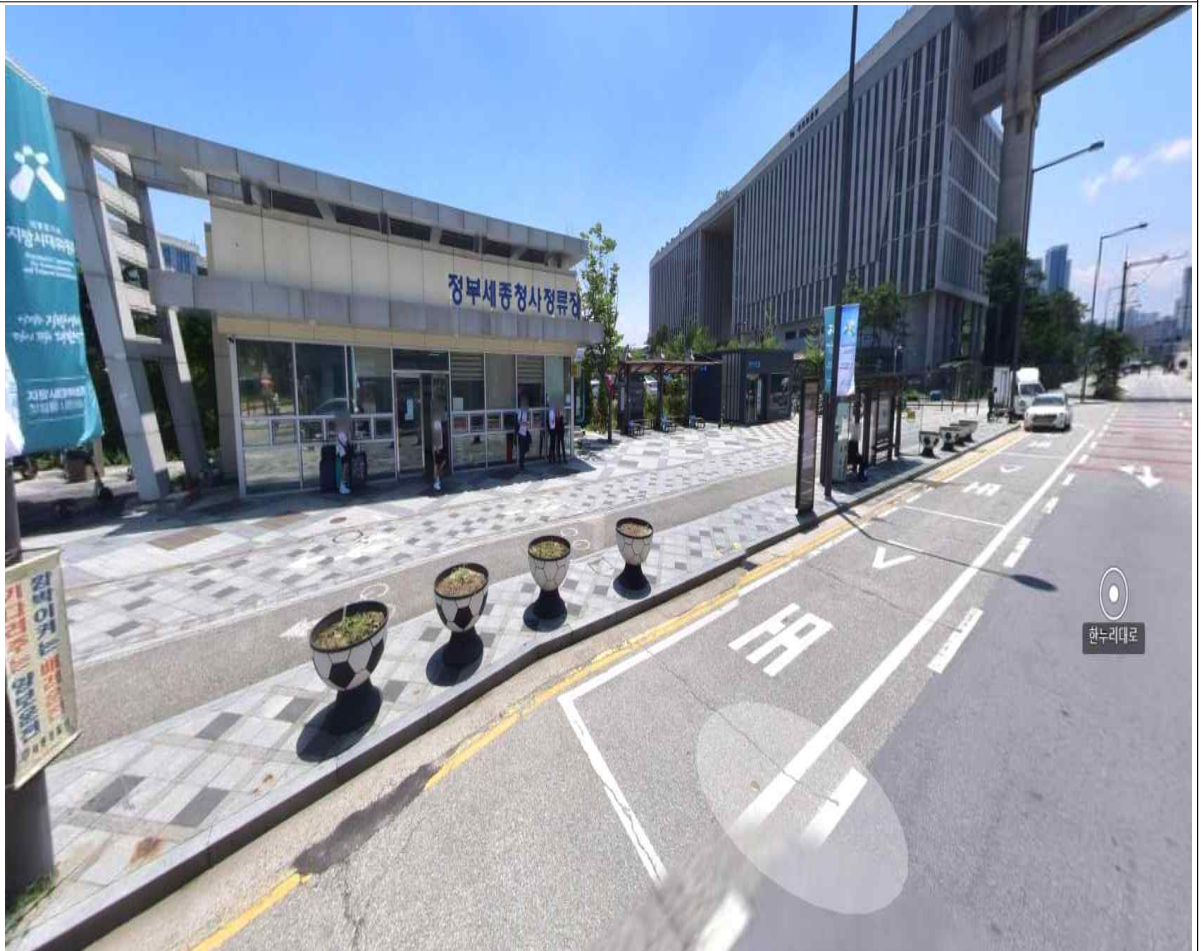

[천안] 관외 통학버스 위성사진 및 승차지 위치

□ 노선별 시간표

- 금요일 : 학교(17:00) ⇒ 천안 고속버스터미널(18:30) ⇒ 천안아산역(19:00)
- 일요일 : 천안아산역(17:00) ⇒ 천안 고속버스터미널(17:40) ⇒ 교외기숙사(18:50) ⇒ 학교(19:00)

□ 노선별 승차지 위치도

○천안아산역

[대전, 세종] 관외 통학버스 위성사진 및 승차지 위치

□ 노선별 시간표

- **금요일** : 학교(17:00) ⇨ 세종 정부청사터미널(18:10) ⇨ 대전 현충원역(19:00)
- **일요일** : 대전 현충원역(17:00) ⇨ 세종 정부청사터미널(17:40) ⇨ 교외기숙사(18:50) ⇨ 학교(19:00)

□ 노선별 승차지 위치도

○ 대전

위치도	
사진	

○ 세종

위치도

사진

[내포, 예산, 아산] 관외 통학버스 위성사진 및 승차지 위치

□ 노선별 시간표

- **금요일** : 학교(17:00) ⇒ 내포 시외버스정류소(17:50) ⇒ 예산 터미널(18:20) ⇒ 아산 동양고속터미널(19:00)
- **일요일** : 아산 동양고속터미널(17:00) ⇒ 예산 터미널(17:40) ⇒ 내포 시외버스정류소(18:10) ⇒ 교외기숙사(19:00) ⇒ 학교(19:10)