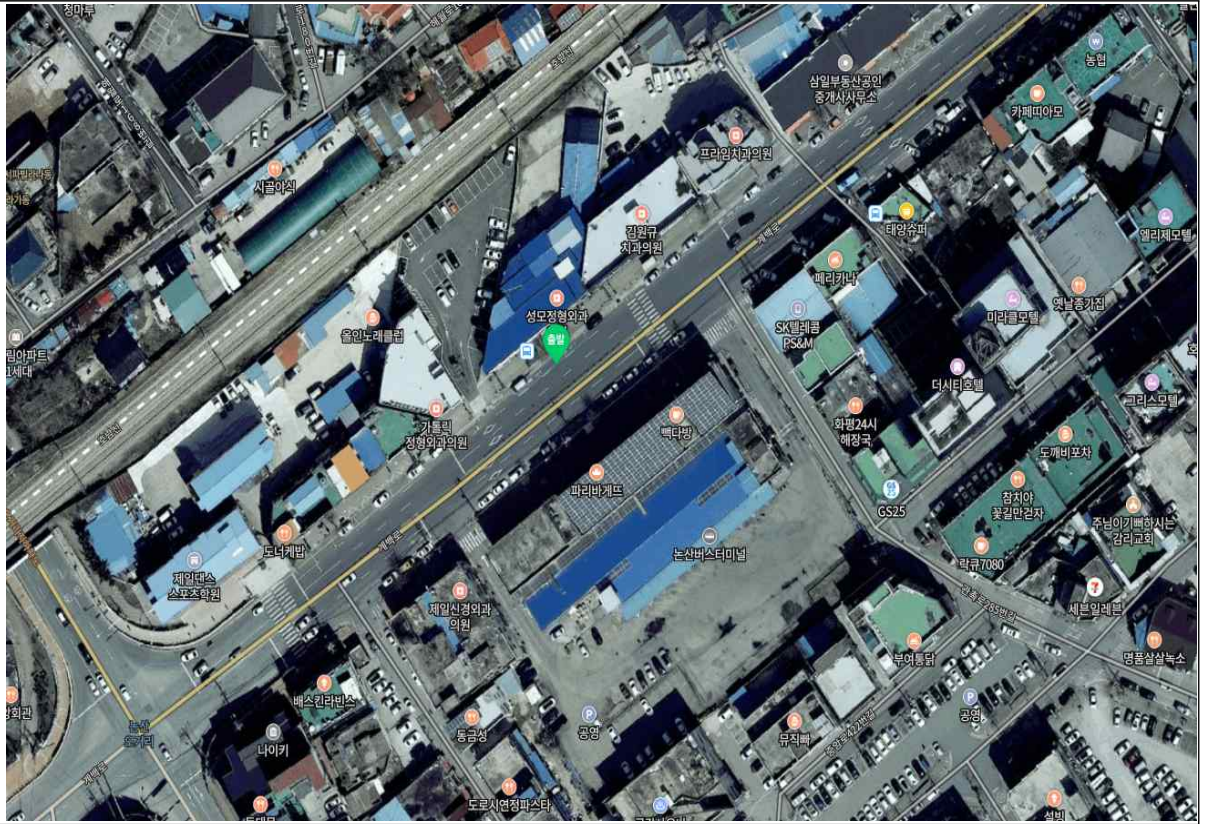

□ 노선별 승차지 위치도

- **내포**

위치도	
사진	

○ 아산

위치도

사진

[공 주 , 부 여 , 논 산] 관외 통학버스 위성사진 및 승차지 위치

□ 노선별 시간표

- **금요일** : 학교(17:00) ⇒ 공주 버스터미널(17:40) ⇒ 부여 버스터미널(18:20) ⇒ 논산 버스터미널(19:00)
- **일요일** : 논산 버스터미널(17:00) ⇒ 부여 버스터미널(17:40) ⇒ 공주 버스터미널(18:20) ⇒ 교외기숙사(19:00) ⇒ 학교(19:10)

□ 노선별 승차지 위치도

○ 공주

○ 논산

위치도

사진

○ 서산

위치도